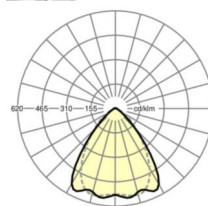

ÉLECTROTECHNIQUE

Ballast	Pilote électronique (1 pièce)
Puissance du système	34W
Tension secteur	230V/50Hz
Classe de efficacité énergétique/Source de lumière	C

ÉCLAIRAGISME

Équipement	LED, Rendu des couleurs/Température de couleur CRI ≥ 80 / 3000K
Tolérance de localisation chromatique (MacAdam)	3SDCM
Flux lumineux nominal	6021lm
Longévité des sources LED	70000h L80/B10 (Tq 40°C), 100000h L80/B50 (Tq 35°C)
Efficacité lumineuse du luminaire	175lm/W
Angle de rayonnement	80° (C0) / 75° (C90)
UGR trans./long.	19.4 / 20.1

<https://www.regiolux.de/fr/article/19532004290>

Référence	LED 6000lm 830
ηLB	100 %
Φ ↓/↑	98 % / 2 %
UGR trans./long.	19.4 / 20.1

Dimensions

L	1531 mm	Longueur
B	55 mm	Largeur
H	37 mm	Hauteur
