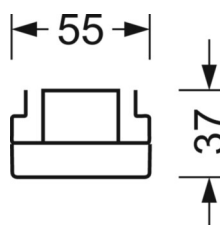

ÉLECTROTECHNIQUE

Ballast	Pilote électronique (1 pièce)
Puissance du système	34W
Tension secteur	230V/50Hz
Classe de efficacité énergétique/Source de lumière	C

ÉCLAIRAGISME

Équipement	LED, Rendu des couleurs/Température de couleur CRI ≥ 80 / 3000K
Tolérance de localisation chromatique (MacAdam)	3SDCM
Flux lumineux nominal	6021lm
Longévité des sources LED	70000h L80/B10 (Tq 40°C), 100000h L80/B50 (Tq 35°C)
Efficacité lumineuse du luminaire	175lm/W
Angle de rayonnement	80° (C0) / 75° (C90)
UGR trans./long.	19.4 / 20.1

MÉCANIQUE

Couleur du boîtier	blanc signalisation RAL 9016
Cotes (Long.xLarg.xH/DxH)	1531mm x 55mm x 37mm
Poids (net)	1.65kg
Type de montage	Montage sur système de rail support, Structure lumineuse

LIEN PROFOND

<https://www.regiolux.de/fr/article/19532004290>

Référence	LED 6000lm 830
ηLB	100 %
Φ ↓/↑	98 % / 2 %
UGR trans./long.	19.4 / 20.1

Dimensions

L	1531 mm	Longueur
B	55 mm	Largeur
H	37 mm	Hauteur
